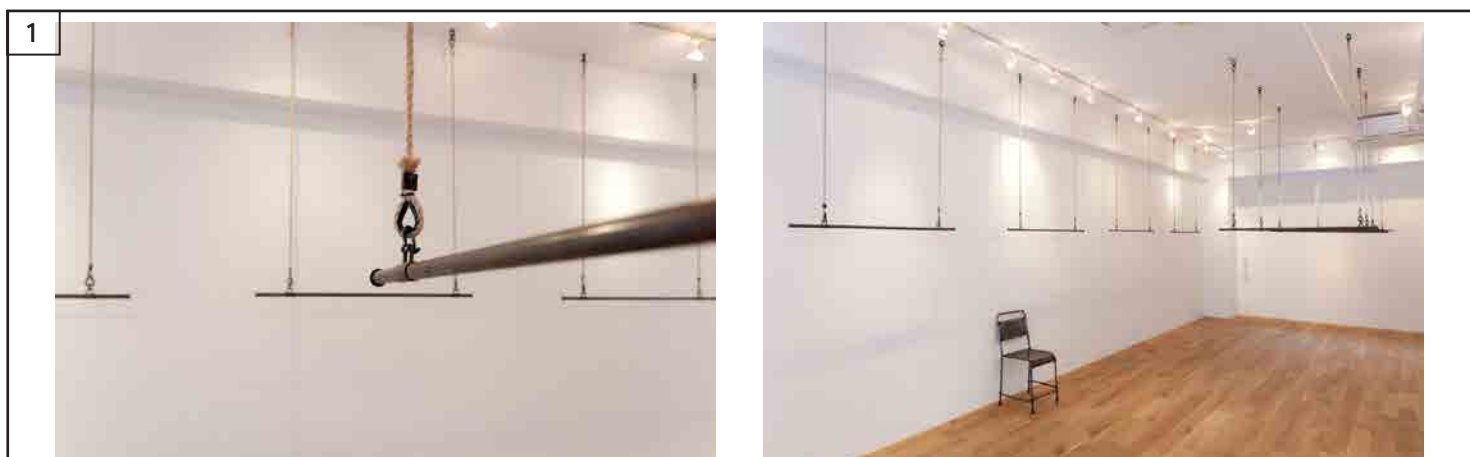

AL 備品リスト

●Racks, Mirrors & Torsos

- オリジナル 吊りラック ×12
- バーの高さ :1670mm (床からバー上まで) 吊り幅 :900mm 素材 : アイアン、麻ロープ
- 展示室天井に 90 cm間隔でねじ穴があるので、アンカーを付けて吊り下げることができます。

×12

※1階でのみ使用可能です。

<p>2</p>	<p>3</p>	<p>4</p>	<p>5 6</p>
<ul style="list-style-type: none"> <input type="checkbox"/>ビッグサイズハリウッドミラー (額縁は白マット塗装) <input type="checkbox"/>電球色 (70wサイズ) <input type="checkbox"/>W1440mm × H2140mm <input type="checkbox"/>自立できないため、使用時は注意必要。 <p>※1階でのみ使用可能です。</p>	<ul style="list-style-type: none"> <input type="checkbox"/>姿見 <input type="checkbox"/>W440×H1505mm 	<ul style="list-style-type: none"> <input type="checkbox"/>トルソー (Men' s サイズ) ×2 <input type="checkbox"/>トルソー (Lady' s サイズ) ×1 <p>保管場所 : 2F</p>	<ul style="list-style-type: none"> <input type="checkbox"/>スチールクリアハンガー ×1 <input type="checkbox"/>W940×D450 ×H1220~1820mm <input type="checkbox"/>ハンガーラック ×5 <input type="checkbox"/>W1100 X D410 X H990~1500mm <p>保管場所 : 2F</p>

●Chares

<p>7</p> <p>×40</p>	<p>8</p> <p>×5</p>	<p>9</p> <p>×5</p>	<p>10</p> <p>×12</p>	<p>11</p> <p>×2</p>	<p>12</p> <p>×2</p>
<ul style="list-style-type: none"> <input type="checkbox"/>丸椅子 白 <input type="checkbox"/>座面 320×H446mm 	<ul style="list-style-type: none"> <input type="checkbox"/>丸椅子 パイン材 <input type="checkbox"/>座面 330×H420mm 	<ul style="list-style-type: none"> <input type="checkbox"/>椅子 アイアン <input type="checkbox"/>W48x D40xH84 	<ul style="list-style-type: none"> <input type="checkbox"/>HAL TUBE Devepiled by Vitra in Switzerland Designed by Jasper Morrison チェア白 <input type="checkbox"/>W470 x D400 x H790mm <p>保管場所 : 2F</p>	<ul style="list-style-type: none"> <input type="checkbox"/>カウンターチェア <input type="checkbox"/>W380xD350xH1050mm <p>保管場所 : 1F・2F</p>	<ul style="list-style-type: none"> <input type="checkbox"/>アンティークチェア <input type="checkbox"/>W520xD500xH950mm <p>保管場所 : 2F</p>