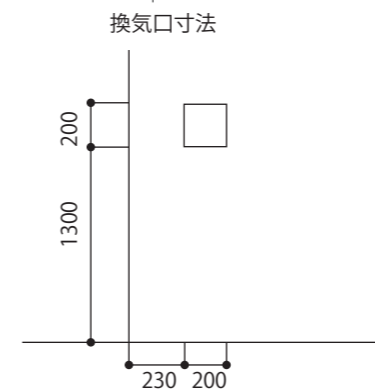

	梁
	照明用レール
	ライト (移動可能)
	コンセント

消費電力上限 1500W

- 防雨案内板 A3 サイズ
- W558 x D400 x H1043mm
- アクリル部内寸 297 x 420mm

エントランスガラス寸法